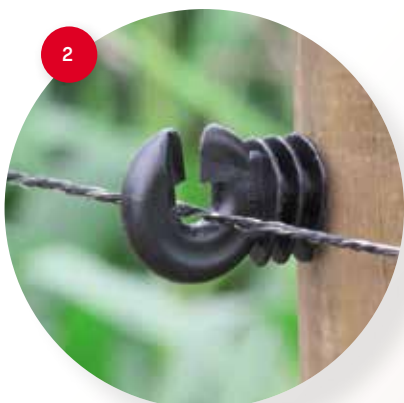

2

2. Kunststofdraad 3,5mm

Stevig zwart draad met een uitermate goede geleiding door de zeer lage stroomweerstand.

Voorzien van 3x RVS en 3x koperen stroomgeleiding. Geschikt voor langere afrasteringen en mechanisch zwaardere omstandigheden. Hoge breekweerstand.

200 mtr 162-39127
500 mtr 162-39126
1.000 mtr 162-39124

↓ 3,5 mm

↓ 0,03 Ω / km

WEERSTAND / RESISTANCE /
WIDERSTAND OHM/MTR

6*0,30 inox
3*0,25 Cu

150 KG