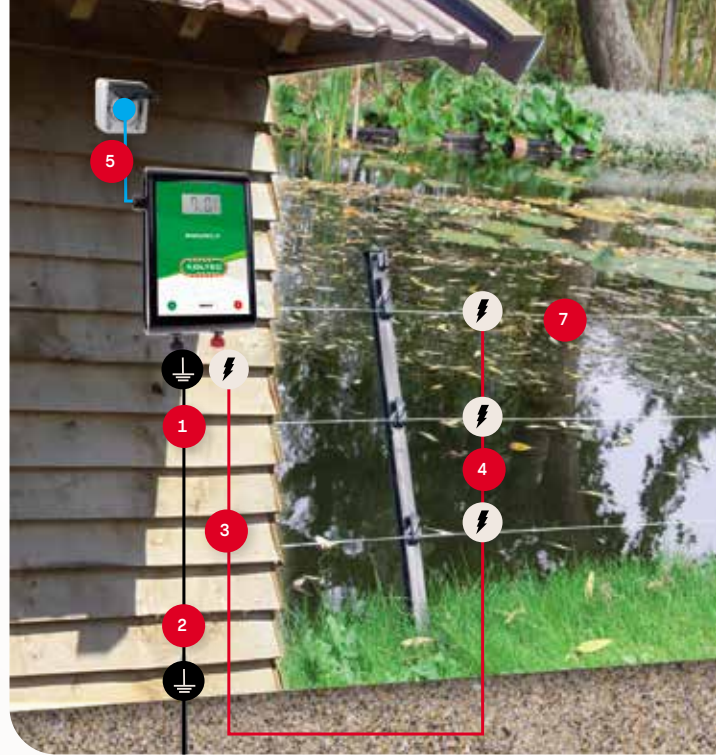

Sluit de aardeuitgang (1) aan op een aardpen(2) met een hoogspanningskabel.

Sluit de stroomuitgang (3) aan op het draad (7) met een hoogspanningskabel. Doe dit bij voorkeur dicht bij een paal om doorhangen te voorkomen. U kunt hier optioneel een perceelschakelaar/aan-uitschakelaar tussen monteren. U kunt de kabel veilig doorverbinden (4) met de andere draden met b.v. kroonsteentjes of verbindingssets.

Sluit het apparaat aan op het lichtnet (5).

Batterij, accu en zonne-energie

Wanneer u geen netstroom beschikbaar hebt kunt u overwegen om een accu- of batterijapparaat aan te schaffen. In de meeste gevallen kunnen deze ook worden gevoed met zonne-energie.