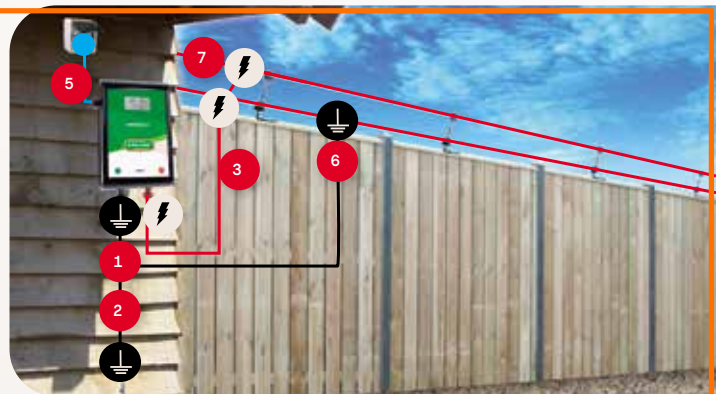

Schutting

Een schutting isoleert het schrikdraad van de aarde. Het gevolg daarvan is dat een dier de schok niet voelt. Dit is simpel op te lossen door op de schutting een draadje (6) te monteren die verbonden is met de aarde uitgang van het schrikdraadapparaat.

Hiervoor kunt u hetzelfde draad gebruiken dat ook voor de spanningsdraden gebruikt wordt. Deze draad hoeft niet geïsoleerd gemonteerd te worden. Een aardpen ondersteuning is ook in die situatie aan te bevelen.