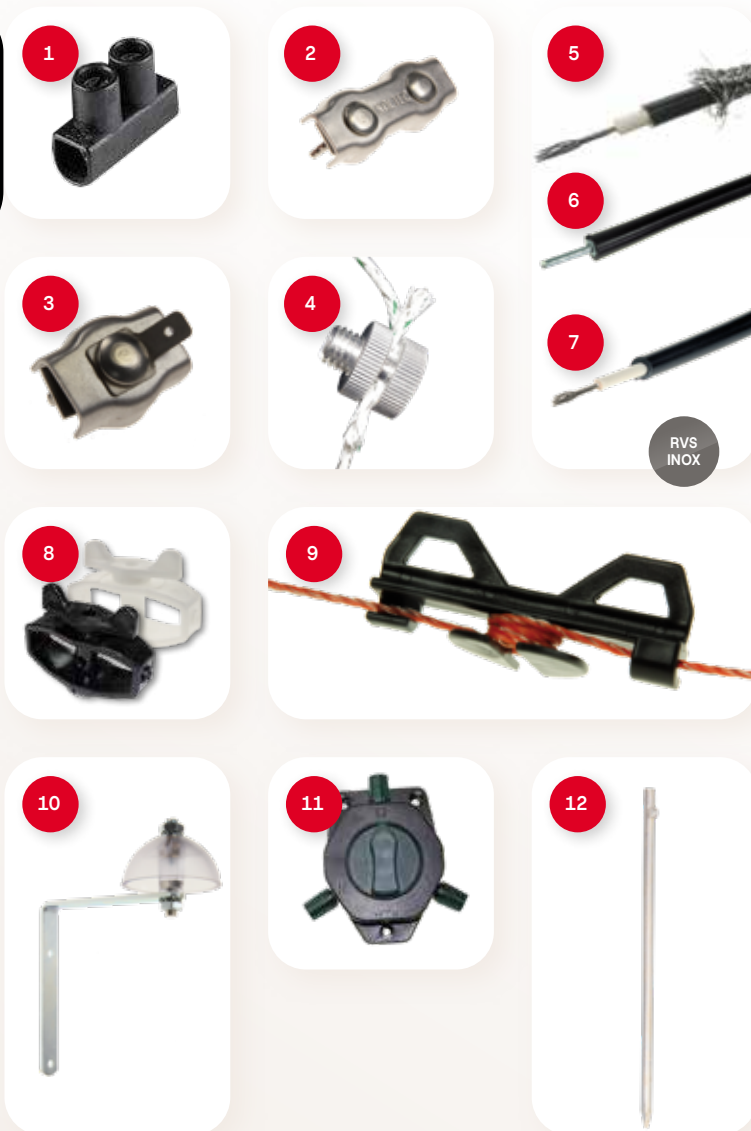

5. Grondkabel

Hoogspanningskabel met RVS/INOX-mantel.

Verbindingskabel die in de grond gelegd kan worden en door de RVS/INOX-mantel beschermd wordt tegen mechanische invloeden. De mantel kan tevens dienen als aarding.

6. Hoogspanningskabel

HS-kabel met een verzinkte, massieve kern van 1,6 mm. Dubbel geïsoleerd met een isolatiewaarde van 12.000 V.

7. Hoogspanningskabel

Verbindingskabel voor de aansluiting van spanningsgever aan de afrastering over grotere afstanden. Verder uitermate geschikt om de aardpennen mee aan te sluiten op het apparaat. Geschikt voor ondergrondse verbindingen, hierbij de kabel wel in een PVC-buis leggen. Dubbel geïsoleerd, met flexibele 7-aderige RVS-kern van 2 mm². Isolatiewaarde is ca. 12.000 Volt.

8. Spanners

Versterkte kunststof uitvoering. leverbaar in wit en zwart.

9. Draad spanner

Draadspanner voor dun kunststof draad.

10. Aardpen

Vuurverzinkte aardpen, met aansluitklem. Lengte 45 cm.

11. Bliksemafleider

Een bliksemafleider zorgt ervoor dat de statische lading in de lucht vroegtijdig afgevoerd wordt. Dit voorkomt dat deze oploopt en bij slecht weer de bliksemontlading boven uw perceel / afrastering vergemakkelijkt. Zie pagina 45 voor meer informatie en aansluitinstructie.

12. Perceelschakelaar

Ideaal als u verschillende circuits met elkaar wilt verbinden of afkoppelen. Heeft twee voedings-uitgangen waarmee u circuits kunt koppelen.

Zie pagina 43 voor meer informatie en aansluitinstructie.

Foto	Art. nr.	Omschrijving	VE	€ prijs/VE
1	162-36127	Kroonsteen, 1 - 6 mm²	1	0,60
2	162-39099-4	Verbinders voor draad tot 4 mm, RVS/INOX, met vleugelmoeren	4	9,95
3	162-39093-4	Verbinders voor draad tot 4 mm, RVS/INOX, enkel met vleugelmoeren en aansluittab	4	9,95
4	162-39034-4	Draadverbinders voor dun draad	4	4,95
5	162-36124-10	Grondkabel 10 mtr, HS-kabel met RVS/INOX mantel	10	57,50
6	162-36126-20	Hoogspanningskabel met 1,6 mm vaste kern 20 mtr	20	18,95
7	133-36122-05	Hoogspanningskabel 5 mtr, flexibele 7-aderige RVS-kern	5	9,95
	133-36122-10	Hoogspanningskabel 10 mtr, flexibele 7-aderige RVS-kern	10	19,95
8	162-80150-2wt	Draadspanner, versterkt, kunststof, wit per 2 verpakt	2	6,50
	162-80150-2zw	Draadspanner, versterkt, kunststof, zwart per 2 verpakt	2	6,50
9	162-80176-2	Draadspanner voor dun kunststofdraad	2	3,25
10	162-80198	Aardpen, kort, 45 cm, incl. aansluitklem	1	10,75
11	162-80175-1	Bliksemafleider	1	20,95
12	162-85470	Schakelaar voor het koppelen van percelen, twee uitgangen	1	11,95