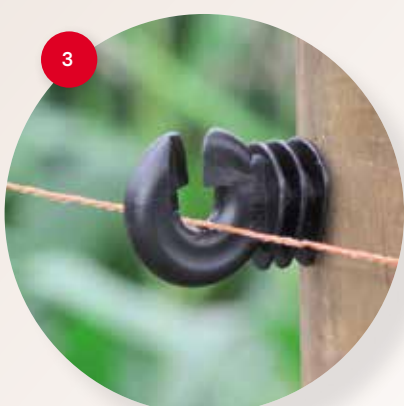

3

3. Kunststofdraad 2mm

Dun kunststof schrikdraad met 3 RVS-geleiders voor een effectieve geleiding van de stroom op schuttingen, muren en rond vijvers.

Oranje 100mtr 162-39000
Oranje 250mtr 162-39020
Zwart 100mtr 162-39010
Zwart 250mtr 162-39015

↓ 2 mm

↓ 7,60 Ω / km

WEERSTAND / RESISTANCE /
WIDERSTAND OHM/MTR

3*0,20 inox

55 KG

Foto	Art. nr.	Omschrijving	VE	€ prijs/VE
1	162-39023	Draad, groen 3*0,2rvs+1*0,25Cu 100 mtr	100	15,95
2	162-39126	Draad, zwart, 500 mtr ca. 3,5 mm, 30 PE 6*0,3 RVS/INOX + 3*0,25 Cu, 0,03 Ohm/mtr	500	99,95
	162-39127	Draad, zwart, 200 mtr ca. 3,5 mm, 30 PE 6*0,3 RVS/INOX + 3*0,25 Cu, 0,03 Ohm/mtr	200	42,50
	162-39124	Draad, zwart, 1000 mtr ca. 3,5 mm, 30PE 6*0,3 RVS/INOX+ 3*0,25 Cu, 0,03 Ohm/mtr	1000	199,95
3	162-39010	Draad, zwart, 100 mtr ca. 2 mm, 12 PE 3*0,2 RVS/INOX, weerstand 7,6 Ohm/mtr	100	9,95
	162-39015	Draad, zwart, 250 mtr ca. 2 mm, 12 PE 3*0,2 RVS/INOX, weerstand 7,6 Ohm/mtr	250	19,95
	162-39000	Draad, oranje, 100 mtr ca. 2 mm, 12 PE 3*0,2 RVS/INOX, weerstand 7,6 Ohm/mtr	100	9,50
	162-39020	Draad, oranje, 250 mtr ca. 2 mm, 12 PE 3*0,2 RVS/INOX, weerstand 7,6 Ohm/mtr	250	19,95

VE=Verpakkingseenheid. Prijs incl. BTW