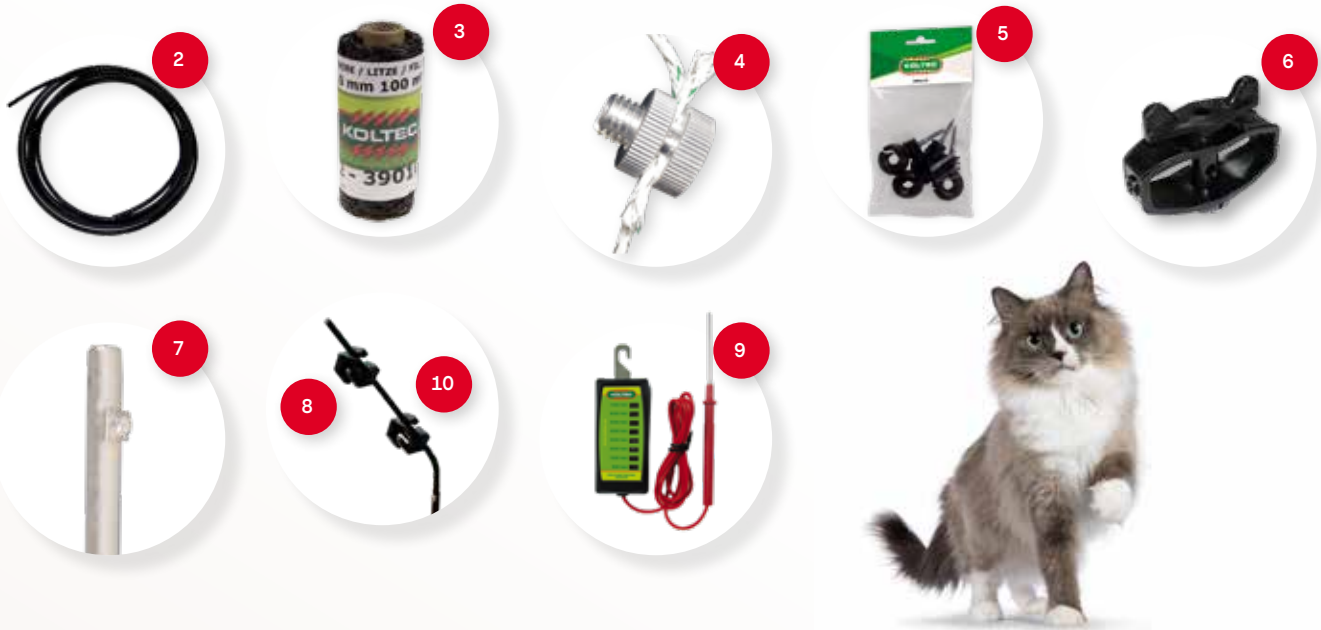

MiniGard tuinschuttingpakket

Deze set is voornamelijk bedoeld voor het weren van katten uit uw tuin. Maar andersom houdt het ook uw eigen kat in de tuin.

Dit complete pakket voor schuttingen bestaat uit het lichtnetapparaat MiniGard II Hobby aangevuld met 16 isolatorsteunen met ieder 2 isolatoren, 4 kleine ringisolatoren, 4 kunststof draadspanners, 100 meter schrikdraad, 5 meter hoogspanningskabel, aardpen en een tester. De standaard meegeleverde materialen zijn voldoende voor ca. 26 - 32 mtr muur / schutting.

Afhankelijk van de lengte van de afrastering koopt u extra afzonderlijke onderdelen zoals steunen, ringisolatoren of draad er los bij.

Foto	Art. nr.	Omschrijving	VE	€ prijs/VE
1	161-82550	MiniGard Tuinschuttingset voor 26 - 32 meter schutting	1	249,95
Losse of extra onderdelen:				
2	133-36122-05	HS-kabel 5 mtr, flexibele 7-aderige RVS-kern	5	9,95
	133-36122-10	HS-kabel 10 mtr, flexibele 7-aderige RVS-kern	10	19,95
3	162-39010	Draad, zwart, 100 mtr ca. 2 mm, 12 PE	100	9,95
4	162-39034-4	Draadverbinders voor dun draad	4	4,95
5	162-80088-4	Ringisolatoren, klein, voor draad, voor houten constructies, per 4 st	4	3,25
6	162-80150-zw	Draadspanner, versterkt, kunststof, zwart	1	3,25
7	162-80198	Aardpen, kort, 14 mm, 45 cm, incl. aansluitklem	1	10,75
8	162-80110-4	Isolatorsteunen incl. 2 isolatoren, voor o.a. schuttingen	4	20,95
9	162-85455	Spanningstester 8-traps, indicatie meting in 8 niveaus	1	20,95
10	162-80063-4	Klikisolatoren, zwart voor palen met een ø 6 mm	4	2,95

VE=Verpakkingseenheid. Prijs incl. BTW

KOLTEC houdt zich het recht voor te allen tijde producten en prijzen te mogen wijzigen.