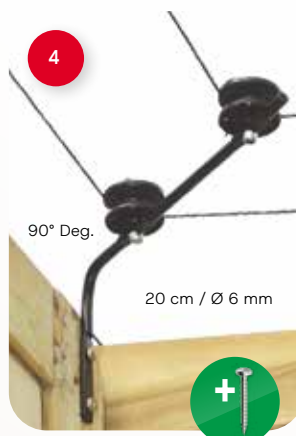

Foto	Art. nr.	Omschrijving	VE	€ prijs/VE
1	162-80110-4	Isolatorsteunen incl. 2 isolatoren, voor o.a. schuttingen	4	20,95
2	162-80163-4	Schuttingsteun, haaks met 2 isolatoren, 4 stuks	4	20,95
3	162-80107-2	Hoeksteunset voor tuinafasteringen, verstelbaar	2	10,25
4	162-80111-2	Isolatorsteunen incl. 2 isolatoren, hoekgeleiding	2	15,95
5	162-80112-2	Isolatorsteunen incl. 2 isolatoren, voor hoogteverschillen	2	15,95
6	162-80063-25	Klikisolatoren, zwart voor palen met een Ø 6 mm	25	11,95
	162-80063-4	Klikisolatoren, zwart voor palen met een Ø 6 mm	4	2,95

VE=Verpakkingseenheid. Prijs incl. BTW

KOLTEC houdt zich het recht voor te allen tijde producten en prijzen te mogen wijzigen.