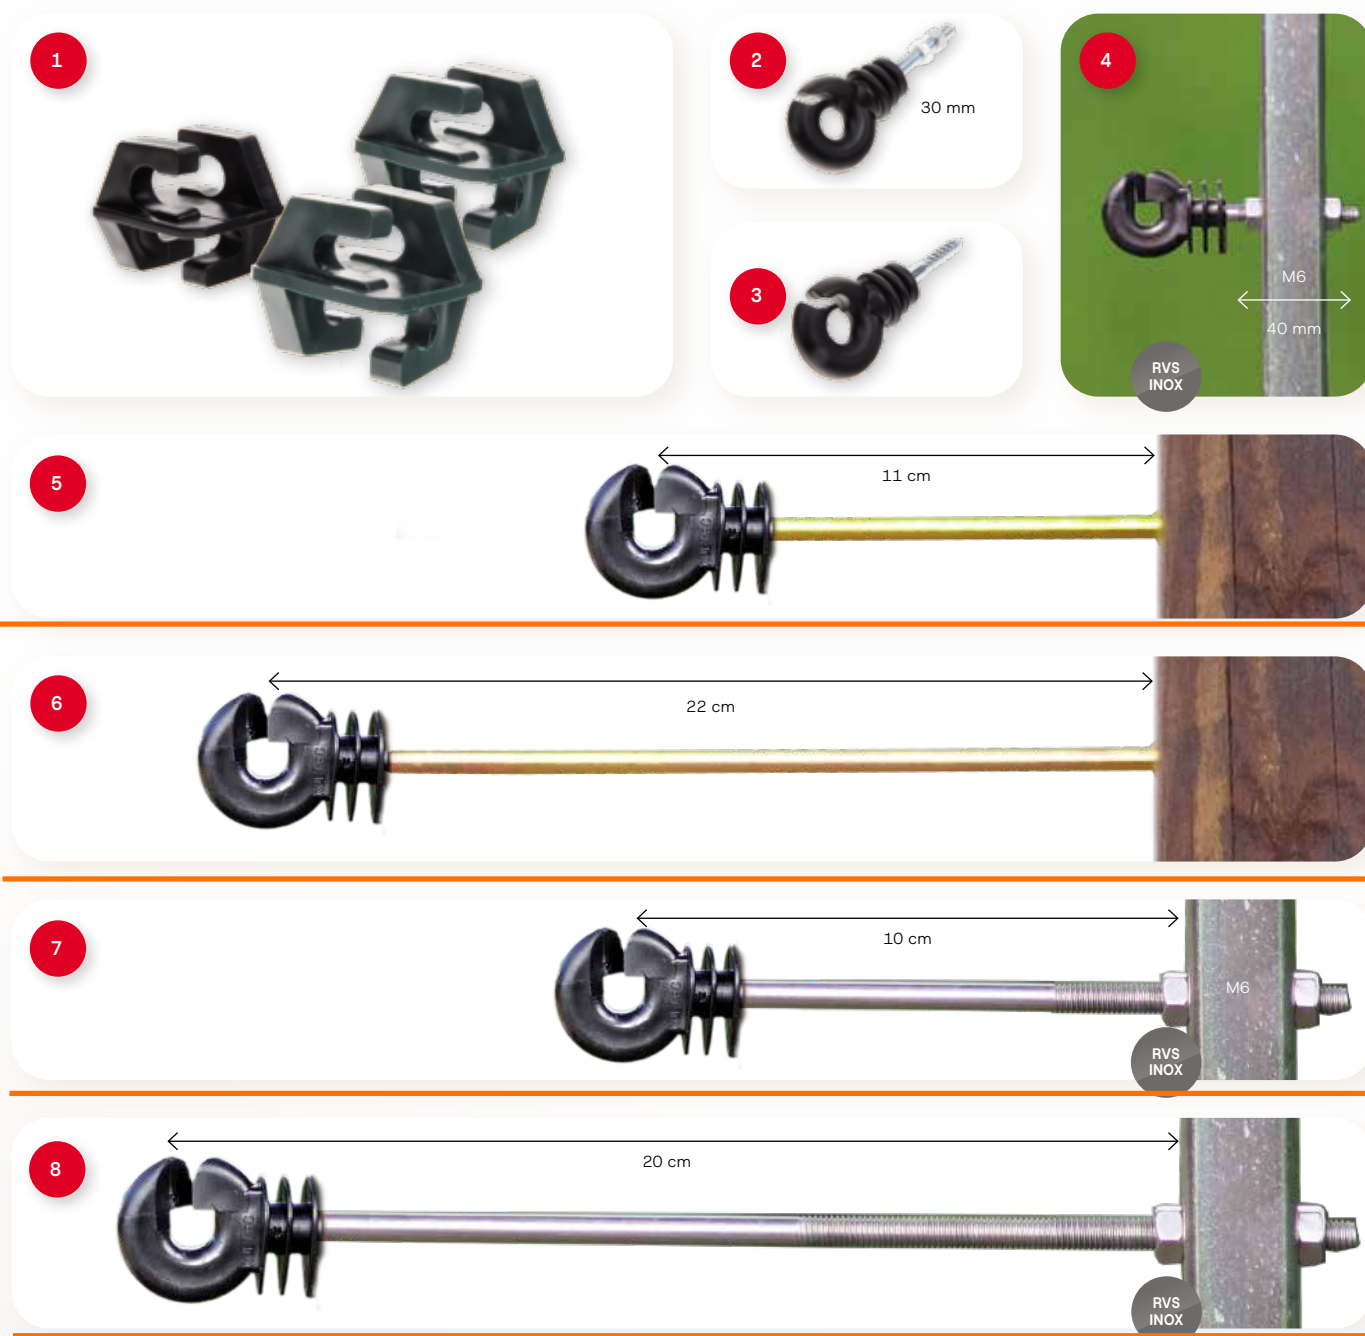

Foto	Art. nr.	Omschrijving	VE	€ prijs/VE
1	162-80063-25	Klikisolatoren, zwart voor palen met een $\varnothing$ 6 mm	25	11,95
	162-80063-4	Klikisolatoren, zwart voor palen met een $\varnothing$ 6 mm	4	2,95
	162-80062-25	Klikisolatoren, groen, voor palen met een $\varnothing$ 8 mm	25	11,95
	162-80064-25	Klikisolatoren, groen, voor palen met een $\varnothing$ 7 mm	25	11,95
2	162-80099-25	Ringisolatoren, klein, voor draad, met M5 voor metalen constructies	25	12,95
3	162-80088-25	Ringisolatoren, klein, voor draad, voor houten constructies	25	8,50
	162-80088-4	Ringisolatoren, klein, voor draad, voor houten constructies, per 4 st	4	3,25
4	162-80506-25	Ringisolatoren RVS/INOX met M6 draad, incl. RVS/INOX moeren	25	17,25
5	162-80505-20	Ringisolatoren speciaal, halfslag 10 cm, voor houten palen	20	12,95
6	162-80503-10	Afstandringisolatoren, 22 cm voor draad en koord, voor houten palen	10	9,95
7	162-80508-10	Ringisolator, halfslag 10 cm met M6, incl. RVS/INOX moeren	10	17,25
8	162-80507-10	Afstandringisolatoren, RVS/INOX, 20 cm met M6 draad voor draad en koord, voor metalen palen	10	21,50

VE=Verpakkingseenheid. Prijs incl. BTW

KOLTEC houdt zich het recht voor te allen tijde producten en prijzen te mogen wijzigen.