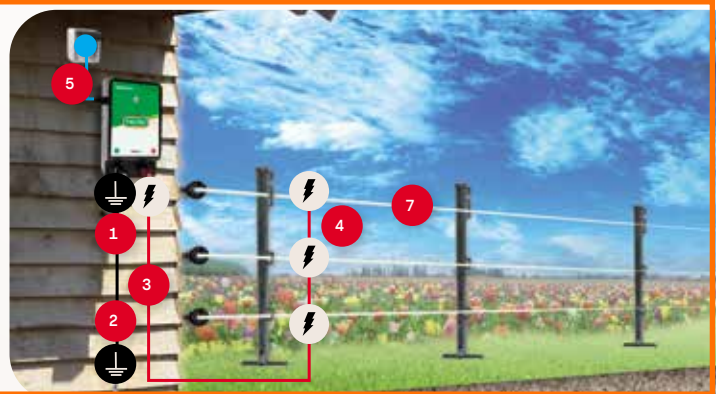

## Aarding

Een schutting of muur isoleert het schrikdraad van de aarde. Het gevolg daarvan is dat een dier de schok niet voelt. Dit is simpel op te lossen door op de schutting of muur een draadje (6) te monteren dat verbonden is met de aarde uitgang van het schrikdraadapparaat.

Hetzelfde speelt een rol rond de vijver, waarbij grind of natuursteen is gebruikt. Hier is het geleidingsprobleem op te lossen door tussen de twee spanningsdraden op de palen een extra draad (6) te spannen die als aarde-retour draad kan functioneren.