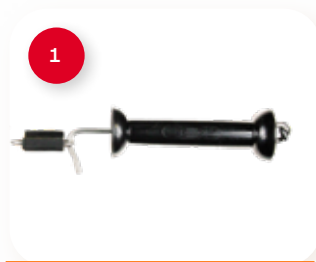

NIEUW!

Foto	Art. nr.	Omschrijving	VE	€ prijs/VE
1	162-80019	Poortgreep, KOLTEC, zwart RVS/INOX, los	1	6,95
2	162-79082-4	Poortgreepankers KOLTEC, RVS/INOX 3-weg	4	13,95
3	162-79084-4	Poortgreepankers KOLTEC, RVS/INOX 3-weg v metalen palen met M6	4	18,95
4	162-79080-4	Poortgreepankers KOLTEC, RVS/INOX 2-weg	4	11,95
5	162-39031	Haspel, klein, tot max. 500 mtr dun draad, handig voor bijv. stripgrazen	1	14,95
6	162-85487	Zakmes - Tester Boundary Blade	1	32,50
7	162-39501-4	Waarschuingsbordjes "Pas op schrikdraad", verplicht langs openbare weg	1	10,95
8	162-39505	Bordje verboden toegang, alleen voor Nederland	1	5,25
9	162-85450-1	Spanningstester neon, spanningsindicatie	1	10,95
11	162-85455	Spanningstester 8-traps, indicatie meting in 8 niveaus	1	20,95
10	162-85491	Duo Voltmeter 4-24V / 1kV-15kV	1	49,95
12	162-85477	Afrasterings controle lampje	1	32,50

VE=Verpakkingseenheid. Prijs incl. BTW

KOLTEC houdt zich het recht voor te allen tijde producten en prijzen te mogen wijzigen.