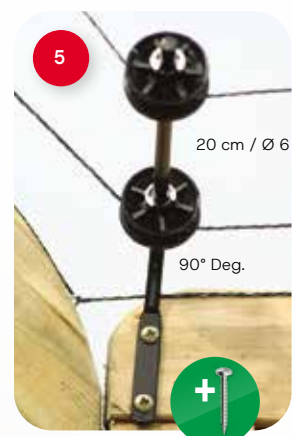

Foto	Art. nr.	Omschrijving	VE	€ prijs/VE
1	162-80110-4	Isolatorsteunen incl. 2 isolatoren, voor o.a. schuttingen	4	20,95
2	162-80163-4	Schuttingsteun, haaks met 2 isolatoren, 4 stuks	4	20,95
3	162-80107-2	Hoeksteunset voor tuinafasteringen, verstelbaar	2	10,25
4	162-80111-2	Isolatorsteunen incl. 2 isolatoren, hoekgeleiding	2	15,95
5	162-80112-2	Isolatorsteunen incl. 2 isolatoren, voor hoogteverschillen	2	15,95
6	162-80063-25	Klikisolatoren, zwart voor palen met een Ø 6 mm	25	11,95
	162-80063-4	Klikisolatoren, zwart voor palen met een Ø 6 mm	4	2,95

VE=Verpakkingseenheid. Prijs incl. BTW

KOLTEC houdt zich het recht voor te allen tijde producten en prijzen te mogen wijzigen.