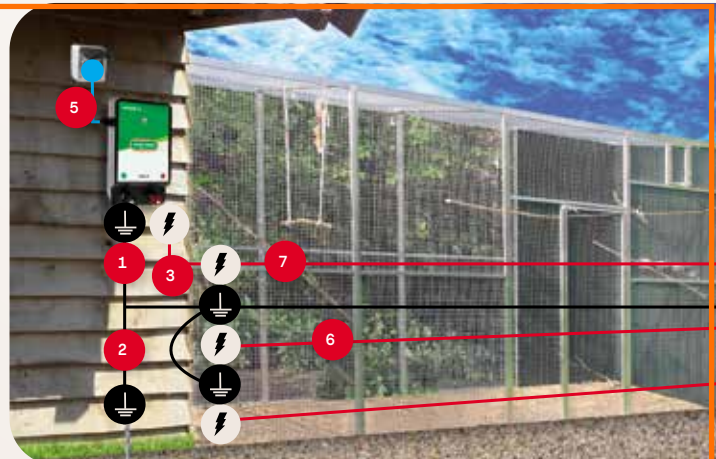

Volière

Een volière moet vaak aan de voorkant, maar ook aan de bovenkant beschermd worden tegen katten en roofvogels. Hiervoor kan de voor- en bovenkant beschermd worden met een raster van minimaal drie spanningsdraden.

Is het gegalvaniseerd gaas is, dan kan de aardedraad (6) hierop aangesloten worden. Het gaas dient dan als kunstmatige aarde. De volièrevogels hebben hier geen last van.

Als het gaas geplastificeerd is, dan moet er tussen de spanningsdraden een aardedraad (6) gemonteerd worden. Het plastic laagje op het gaas isoleert en kan daardoor niet als nul of aardereferentie dienen.