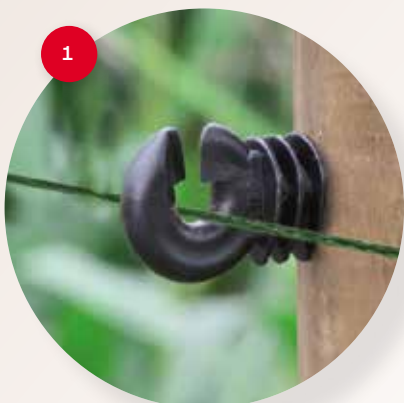

1

1. Kunststofdraad 2mm

Dun schrikdraad met een goede stroomdoorvoer dankzij 3x RVS en 1x koperen geleiders.

Dit draad is groen van kleur voor een camouflerende installatie van een afrastering rond de vijver of border.

↓ 2 mm

↓ 0,12 Ω / km

WEERSTAND / RESISTANCE /
WIDERSTAND OHM/MTR

3*0,20 inox
1*0,25 Cu

40 KG