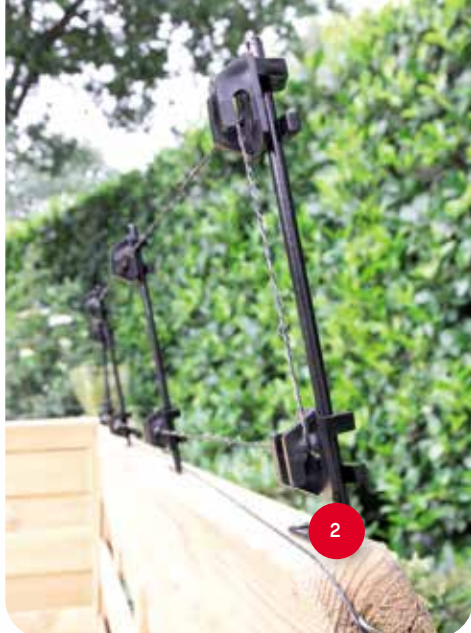

1 - 2 . Isolatorsteun

Praktische schuine of haakse steun voor montage op muren en schuttingen. Standaard geleverd met twee isolatoren.

Losse isolatoren, art.nr. 162-80063-25, zijn per 25 stuks verkrijgbaar. 4 steunen per verpakking.

3 - 4. Isolatorsteun voor hoeken

Voor een goede geleiding door de hoeken van een tuin is dit een ideale steun. Verpakt per 2 stuks.

5. Isolatorsteun voor hoogte verschillen

Ideaal voor het opvangen van hoogte verschillen in een muur of schutting om daarmee de draden in lijn van de schutting te houden. 2 stuks per verpakking.